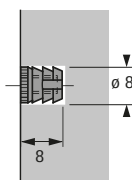

Plug nr. 30

- Voor schroefdraad M4
- Boordiameter 8 mm
- Te gebruiken met Rastex 15/25, VB 35/36 en VB 135
- Kunststof wit

Bestelnr.	VE
0 079 529	1/200 st.