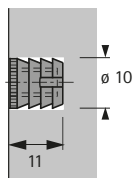

Plug nr. 33

- Boordiameter 10 mm
- Te gebruiken met Rastex 15/25, VB 20/21 en VB 35/36
- Kunststof wit

Bestelnr.	VE
0 079 539	1/200 st.