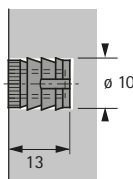

Plug nr. 100

- Voor schroefdraad M6
- Boordiameter 10 mm
- Te gebruiken met Rastex 15/25 en VB 35/36
- Kunststof wit

Bestelnr.	VE
0 079 540	1/200 st.