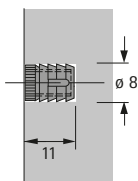

### Plug nr. 49

- Voor schroefdraad M6
- Boordiameter 8 mm
- Te gebruiken met Rastex 15/25, VB 20/21 en VB 35/36
- Kunststof wit

Bestelnr.	VE
0 040 005	1/200 st.

### Plug nr. 30

- Voor schroefdraad M4
- Boordiameter 8 mm
- Te gebruiken met Rastex 15/25, VB 35/36 en VB 135
- Kunststof wit

Bestelnr.	VE
0 079 529	1/200 st.

### Plug nr. 33

- Boordiameter 10 mm
- Te gebruiken met Rastex 15/25, VB 20/21 en VB 35/36
- Kunststof wit

Bestelnr.	VE
0 079 539	1/200 st.

### Plug nr. 100

- Voor schroefdraad M6
- Boordiameter 10 mm
- Te gebruiken met Rastex 15/25 en VB 35/36
- Kunststof wit

Bestelnr.	VE
0 079 540	1/200 st.